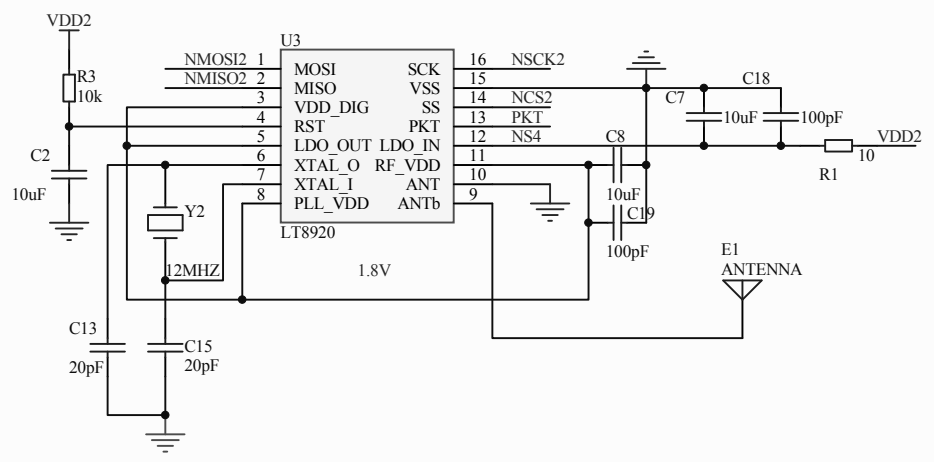

C

C

D

D

型号	MJ02	扩展模块:LT8920无线收发模块
作者	芯艺	HTTP://WWW.CHIPART.CN
日期	2020/11/27