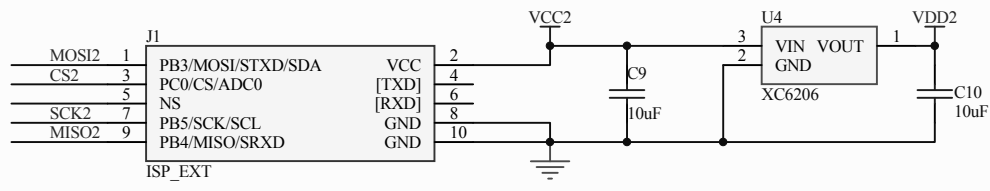

A

A

B

B

C

C

D

D

型号	MJ02	扩展模块:LT8920无线收发模块
作者	芯艺	HTTP://WWW.CHIPART.CN
日期	2020/11/27