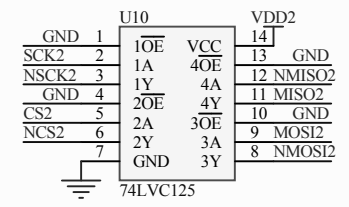

A

A

B

B

C

C

D

D

型号	MJ02	扩展模块:LT8920无线收发模块
作者	芯艺	HTTP://WWW.CHIPART.CN
日期	2020/11/27	